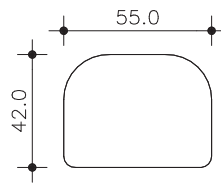

### PUFF:

- 90 x 55 x h:42cm

### RESPALDO:

- 90 x 25 x h30cm
- 180 x 25 x h:30cm