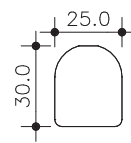

### PUFF:

- 90 x 55 x h:42cm

### RESPALDO:

- 90 x 25 x h30cm
- 180 x 25 x h:30cm