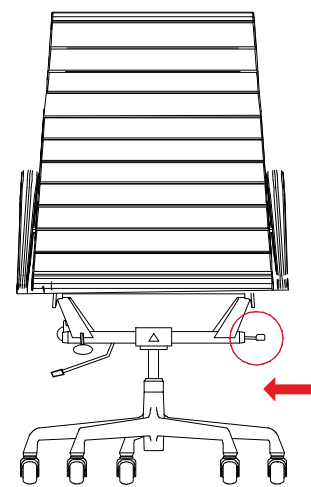

MEDIDAS

Canelones 1995
Tel.2400 3046 | Fax: 2409 7047
www.hm.com.uy

ALUMINUM
EA 119

REGULACIÓN ALTURA NEUMÁTICA

REGULACIÓN DE TENSIÓN DE BASCULACIÓN

TRABA DE BASCULACIÓN SINCRÓNICA