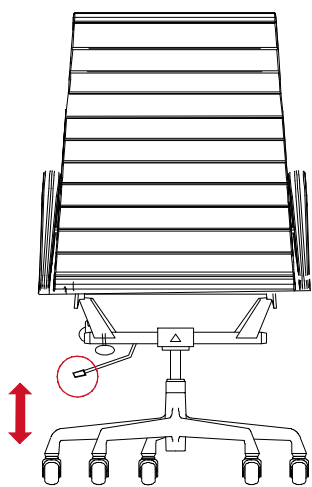

MEDIDAS

Canelones 1995
Tel.2400 3046 | Fax: 2409 7047
www.hm.com.uy

ALUMINUM
EA 119

REGULACIÓN ALTURA NEUMÁTICA

REGULACIÓN DE TENSIÓN DE BASCULACIÓN

TRABA DE BASCULACIÓN SINCRÓNICA