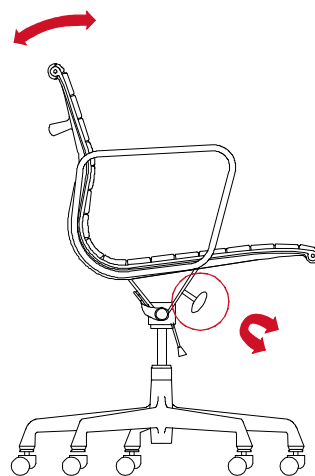

MEDIDAS

Canelones 1995
Tel.2400 3046 | Fax: 2409 7047
www.hm.com.uy

ALUMINUM
EA 107

REGULACIÓN ALTURA NEUMÁTICA

REGULACIÓN DE TENSIÓN DE BASCULACIÓN

TRABA DE BASCULACIÓN SINCRÓNICA