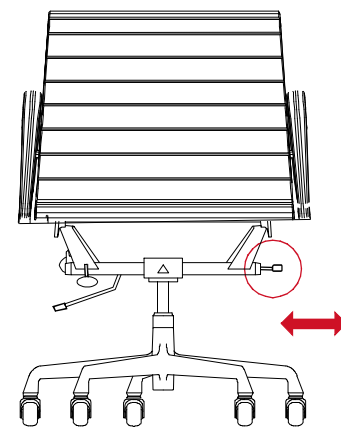

MEDIDAS

Canelones 1995
Tel.2400 3046 | Fax: 2409 7047
www.hm.com.uy

ALUMINUM
EA 107

REGULACIÓN ALTURA NEUMÁTICA

REGULACIÓN DE TENSIÓN DE BASCULACIÓN

TRABA DE BASCULACIÓN SINCRÓNICA