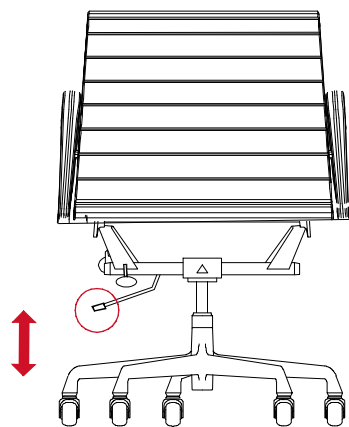

MEDIDAS

Canelones 1995
Tel.2400 3046 | Fax: 2409 7047
www.hm.com.uy

ALUMINUM
EA 107

REGULACIÓN ALTURA NEUMÁTICA

REGULACIÓN DE TENSIÓN DE BASCULACIÓN

TRABA DE BASCULACIÓN SINCRÓNICA