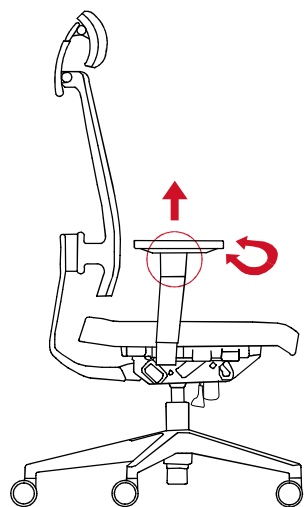

REGULACIÓN ALTURA NEUMÁTICA

REGULACIÓN PROFUNDIDAD DE ASIENTO

 Canelones 1995
Tel. 2400 3046 | Fax: 2409 7047
www.hm.com.uy

RAZR
GDT RAZR A

REGULACIÓN DE ALTURA
Y PROFUNDIDAD DE POSABRAZOS

TRABA DE RECLINACIÓN

MEDIDAS

MEDIDAS