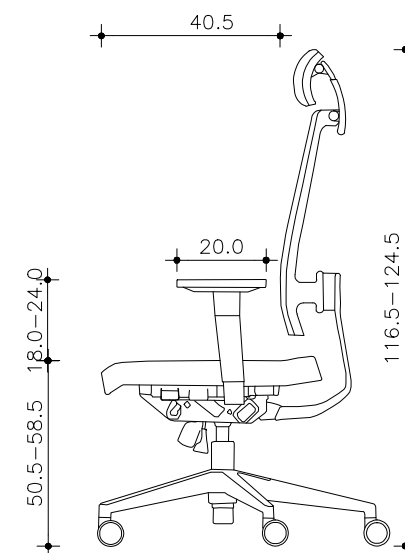

REGULACIÓN ALTURA NEUMÁTICA

REGULACIÓN PROFUNDIDAD DE ASIENTO

 Canelones 1995
Tel. 2400 3046 | Fax: 2409 7047
www.hm.com.uy

RAZR
GDT RAZR A

REGULACIÓN DE ALTURA
Y PROFUNDIDAD DE POSABRAZOS

TRABA DE RECLINACIÓN

MEDIDAS

MEDIDAS