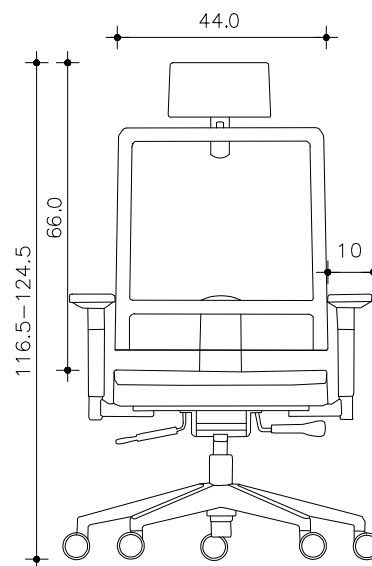

REGULACIÓN ALTURA NEUMÁTICA

REGULACIÓN PROFUNDIDAD DE ASIENTO

 Canelones 1995
Tel. 2400 3046 | Fax: 2409 7047
www.hm.com.uy

RAZR
GDT RAZR A

REGULACIÓN DE ALTURA
Y PROFUNDIDAD DE POSABRAZOS

TRABA DE RECLINACIÓN

MEDIDAS

MEDIDAS